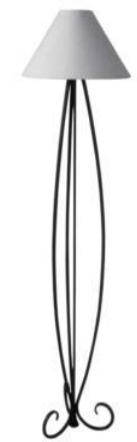

# LUSTRY, LAMPY PŘEHLED SORTIMENTU

**Stojací lampa Rimini** C 0774EL  
výška 147 cm

**Stolní lampa Rimini** C 0775EL  
výška 50 cm

**Stojací lampa Alcatraz** C 0787EL  
výška 150 cm

**Stolní lampa Alcatraz** C 0786EL  
výška 49 cm