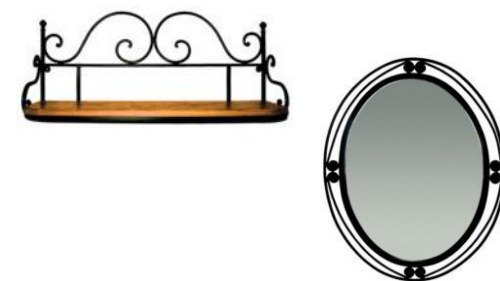

**Polička Romantic** K 0917

rozměry:	š x v x h	78 x 30 x 26 cm
dřevo/barva:	masivní dub	D1, D2, D3, D4, D5, D6, D7
	masivní smrk	S1, S2, S3, S4, S5, S6, S7

**Zrcadlo** G 0807

rozměry:	š x v	72 x 90 cm
----------	-------	------------