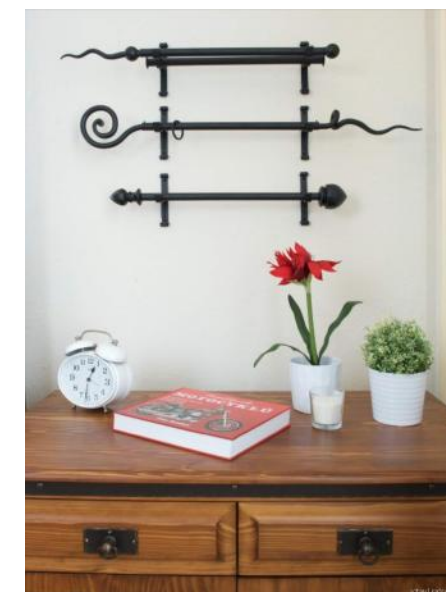

GARNÝŽE

PŘEHLED SORTIMENTU

Garnýžová tyč TRG
rozměry: ø 22 mm
délka dle požadavků zákazníka

Garnýžové koncovky GA, GB
rozměry: GA - délka od konce tyče 9 cm
GB - délka od konce tyče 9 cm

Garnýžové koncovky GC, GD
rozměry: GC - délka od konce tyče 30 cm
GD - délka od konce tyče 20 cm

Garnýžové koncovky GE, GF
rozměry: GE - délka od konce tyče 25 cm
GF - délka od konce tyče 5 cm

Úchyt na stěnu pro jednu garnýž UT 1
rozměry: š x v x h 3 x 15 x 12 cm

Úchyt na stěnu pro dvě garnýže UT 2
rozměry: š x v x h 3 x 15 x 16 cm

Garnýžový kroužek GK
rozměry: ø 54 mm

Záslepka garnýžové tyče GZ
rozměry: ø 33 mm

Úchyt na závěs UZ
rozměry: š x v x h 9 x 16 x 11 cm