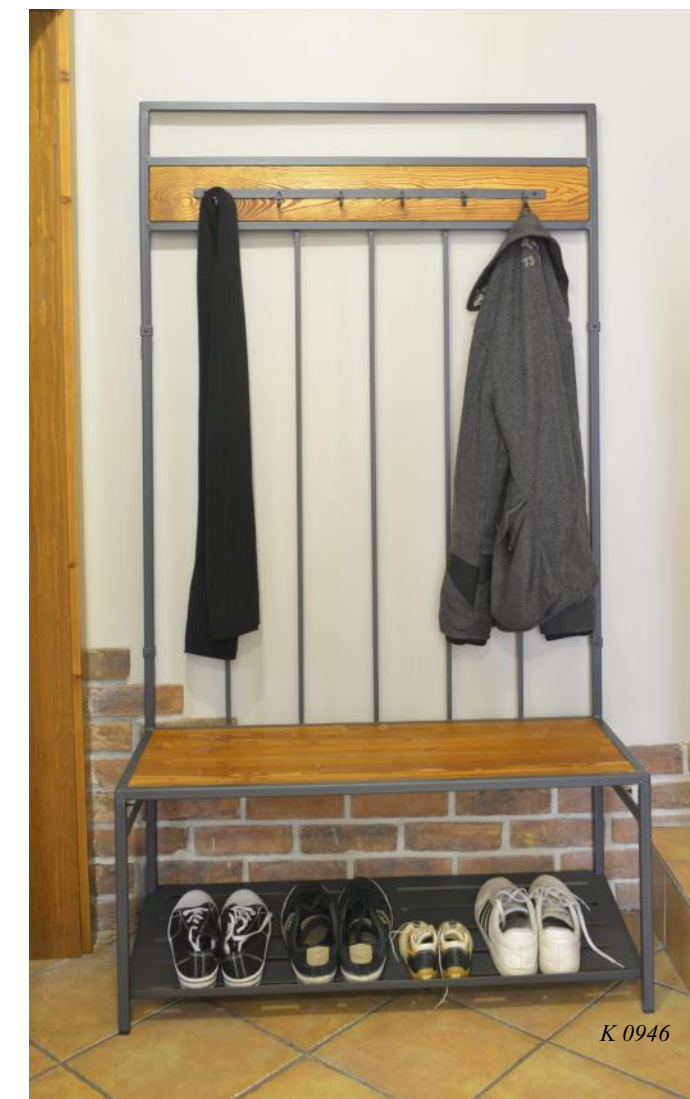

Z 0853

K 0946