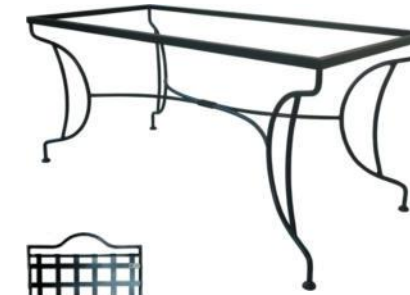

## VERSAILLES PŘEHLED SORTIMENTU

**Stůl** ET 0520

rozměry: a) kovová část 142 x 70 cm, výška 72 cm  
možnosti desek:  
tahokov, plech, travertin, venkovní dub 152 x 85 cm,  
b) kovová část 172 x 70 cm, výška 72 cm  
možnosti desek:  
tahokov, plech, travertin, venkovní dub 185 x 85 cm,