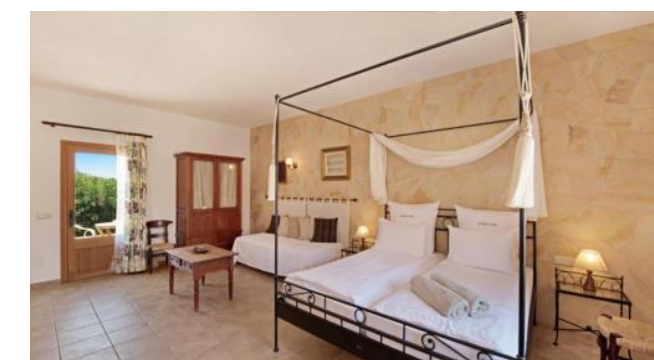

**Polička Romantic** K 0917

rozměry:	š x v x h	78 x 30 x 26 cm
dřevo/barva:	masivní dub	D1, D2, D3, D4, D5, D6, D7
	masivní smrk	S1, S2, S3, S4, S5, S6, S7

**Zrcadlo** G 0807

rozměry:	š x v	72 x 90 cm
----------	-------	------------