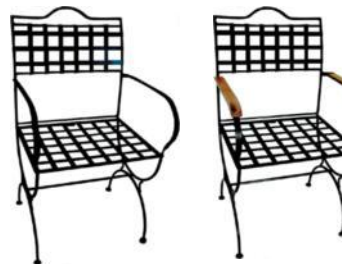

Podnož EA 0194

rozměry š x v x h 43 x 47 x 40 cm
možnosti: odnímatelný čalouněný sedák