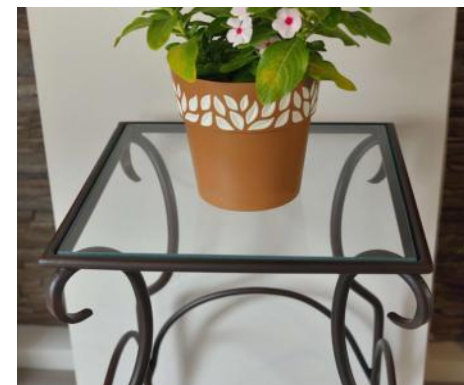

OSTATNÍ STOLKY PŘEHLED SORTIMENTU