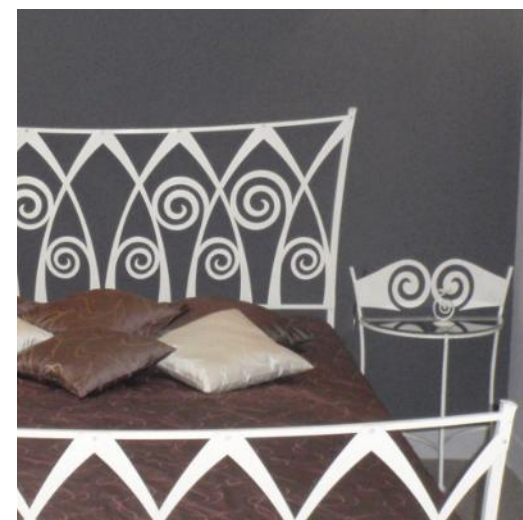

RONDA

Postel Ronda D 0410

rozměry: matrace š x d   vnější - š x d
                  c) 160 x 200 cm   178 x 206 cm
                  d) 180 x 200 cm   298 x 206 cm

výška čel: hlavové 118 cm / nožní 79 cm
výška ležení: cca 53 cm
výška nohy ke spodní hraně bočnice: 31 cm

RONDA

DOPLŇKY SESTAVY

Postel Ronda - kanape verze (bez nožního čela) DK 0410

rozměry: matrace š x d   vnější - š x d
                  c) 160 x 200 cm   178 x 206 cm
                  d) 180 x 200 cm   198 x 206 cm

výška čel: hlavové 118 cm / nožní 45 cm
výška ležení: cca 53 cm
výška nohy ke spodní hraně bočnice: 31 cm

Noční stolek se sklem D 0411

rozměry: š x v x h   56 x 70 x 25 cm