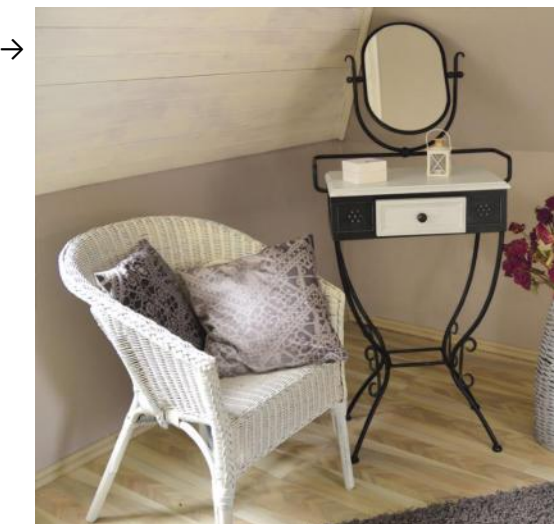

Zrcadlo Carcassonne G 0822
rozměry: 65 x 90 cm

Toaletka Malaga D 0443 →
rozměry: 57 x 32 x 134 cm
dřevo/barva: masivní dub D1 - D7
masivní smrk S1 - S7

Zrcadlo Sicilia G 0819
rozměry: 60 x 48 x 190 cm