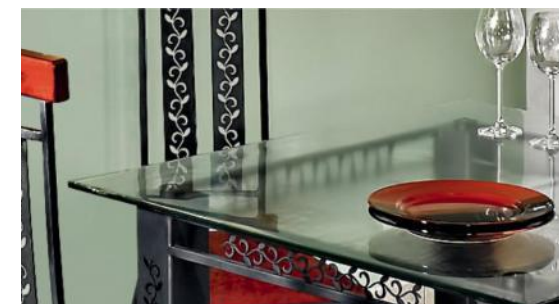

Stoly deska pečené sklo síla 10 mm