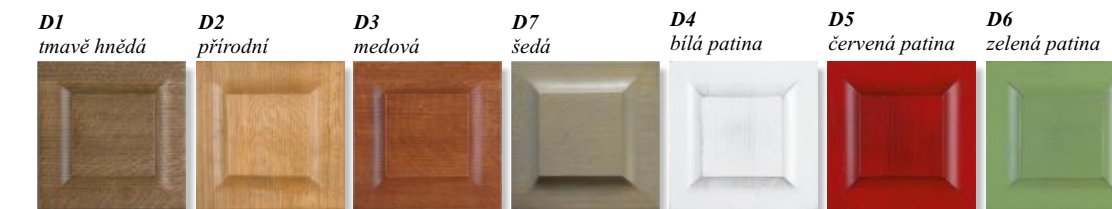

Masivní dub