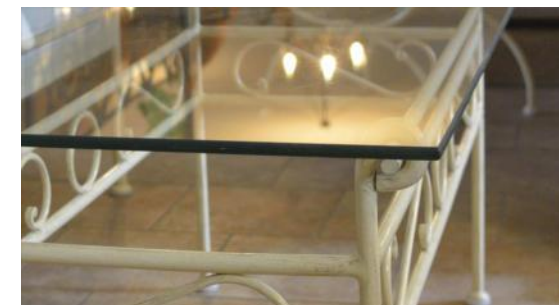

Stoly deska čiré sklo síla 10 mm