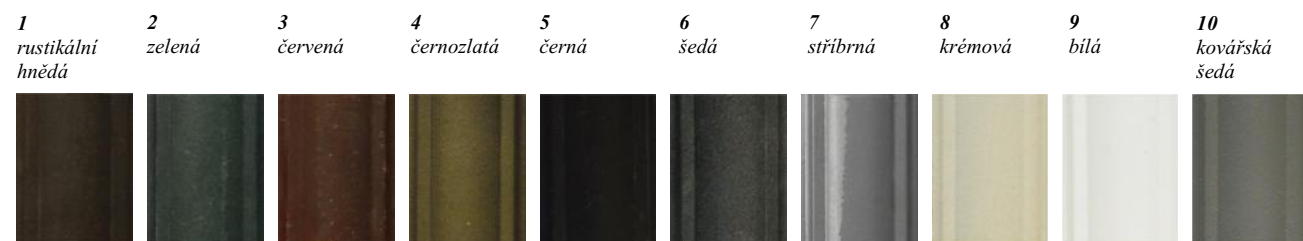

VZORNÍKY

VZORNÍK BARVY KOVU

Kovový nábytek je pískově otryskán a následně upravován práškovými barvami, které jsou v peci vypalovány při teplotách 200 °C. Do těchto základních práškových barev lze ručně nanášet A - zlatou a B - stříbrnou patinu, která vytváří dojem starého povrchově opotřebovaného nábytku. Pro venkovní použití je každý výrobek předupraven galvanickým práškovým lakem nebo zinkován metalizací.

Základní barvy