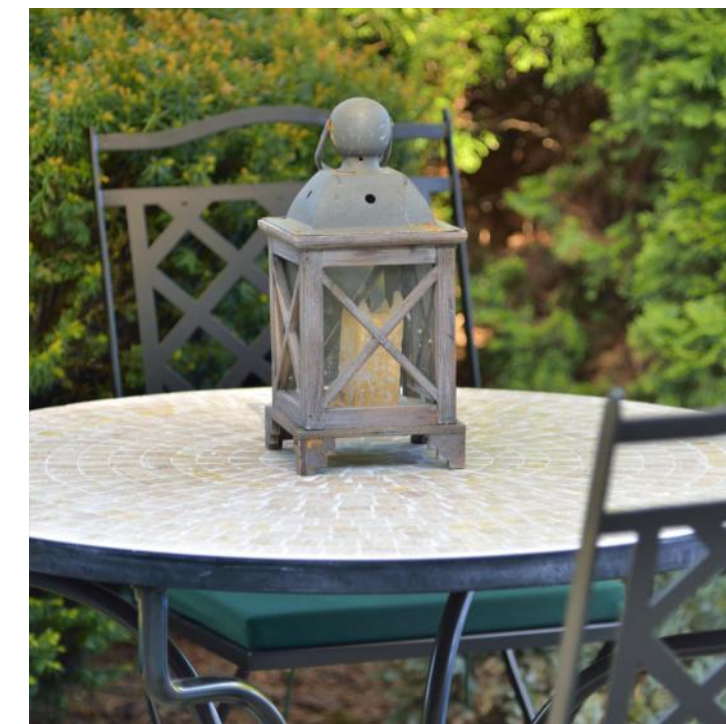

Křeslo s teakovými područkami EA 0191A

1. rozměry: *š x v x h* *55 x 101 x 58 cm*
   možnosti: *odnímatelný čalouněný sedák a opěrka*