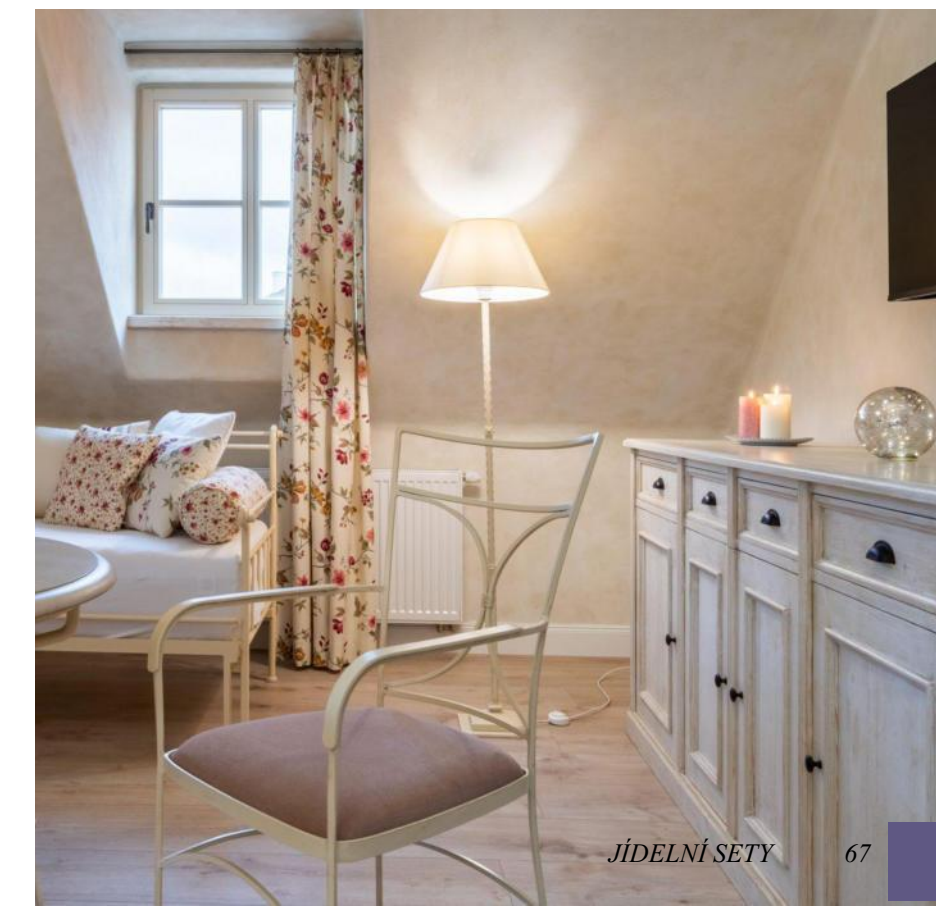

<b>Židle Ohio</b>	<b>CH 0225</b>	
rozměry:	š x v x h	42 x 97 x 51 cm
sedák:	čalouněný	

<b>Křeslo Ohio s područkami</b>	<b>A 0125</b>	
rozměry:	š x v x h	54 x 97 x 64 cm
sedák:	čalouněný	

<b>Barová židle Ohio</b>	<b>CH 0224</b>	
rozměry:	š x v x h	46 x 104 x 47 cm
výška sezení:	cca 87 cm	
sedák:	čalouněný	