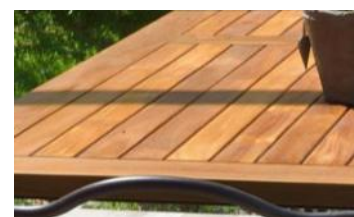

STOLOVÉ DESKY

U většiny stolů máte možnost vybrat si z několika typů stolových desek: plech, tahokov, masivní dub ošetřený pro venkovní použití speciálním olejem, travertin a Topalit.

masivní dub ošetřený venkovním olejem