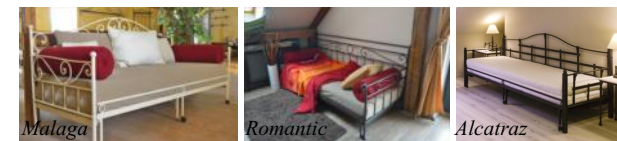

Postele se dřevem	4
Dover	4
Altea	6
Stromboli	8
Alcatraz	10
Elba	12
Chamonix	14
Almeria	16
Postele - laser	18
Ronda	18
Cartagena	20
Granada	22
Klasické postele	24
Valencia	24
Cordoba	26
Amalfi	28
Siracusa	30
Malaga	32
Romantic	34
Sardegna	36
Galicie	38
Andalusia	40
Modena	42
Tholen	44
Calabria	46
Nebesa a polonebesa	48
Postele Nantes, box	50
Patrové postele, přistýlka	52
Gauče, rozkládací gauče	54
Skříně, komody, šatní skř.	58
Jídelní sety	62
Carcassonne	64
Ohio	66
Bologna	68
Jamaica	70
La Manga	72
Konferenční stolky	74
Stolky a lavičky	76
Knihovny	78
Šatny a věšáky	80
Regály	84
Zrcadla	85
Krbové doplňky	86
Garnýže	87
Osvětlení	88
Zahradní nábytek	90
Versailles	92
St. Tropez	94
Montpellier	96
Algarve, Bretagne	98
Langeais, Livorno	100
La Manga	102
Vzorníky	104

IRON® KOVANÝ NÁBYTEK IRON - ART

Pokud máte rádi kvalitní přírodní materiály, bude pro vás nábytek IRON - ART zaručeně dobrá volba. V nabídce najdete rozmanitý design a širokou produktovou variabilitu, jejichž společným jmenovatelem je výjimečná kvalita provedení, ruční zpracování, masivní přírodní materiály a dokonalá povrchová úprava.

Veškeré zboží pro Vás vyrábíme v naší provozovně ve Vraclavi u Vysokého Mýta. Na pevnost konstrukce poskytujeme záruku 10 let. Více než dvacetiletá tradice dokazuje trvalou oblibu výrobků firmy IRON - ART.

100 %
ČESKÁ VÝROBA
22 LET na trhu
řemeslná RUČNÍ
práce
10 let ZÁRUKA
VLASTNÍ design

IRON - ART
COLLECTION

od IRON - ART, protože na kvalitě záleží....

POSTELE

POSTELE SE DŘEVEM

Masivní dřevo a kov jsou ideální kombinací, proto doplňujeme postele o dřevěné prvky. Dub nebo smrk můžete vybírat v sedmi odstínech.

KLASICKÉ POSTELE