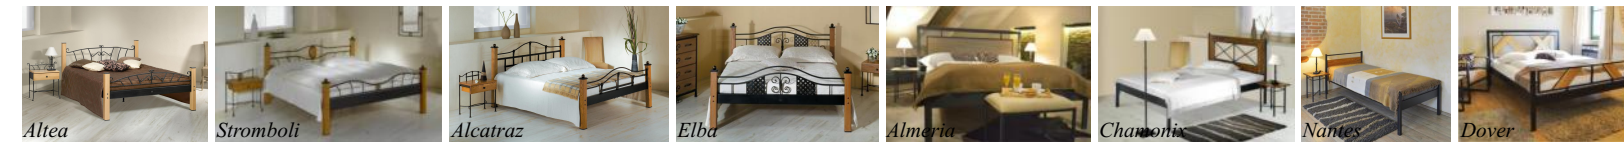

## KLASICKÉ POSTELE

Postele pro Vás vyrábíme na objednávku v šířkách 90, 140, 160 a 180 cm. Vyhovíme i požadavkům na prodlouženou délku 220 cm nebo atypické rozměry. Výběr z deseti barev kovu a dvou patinací.