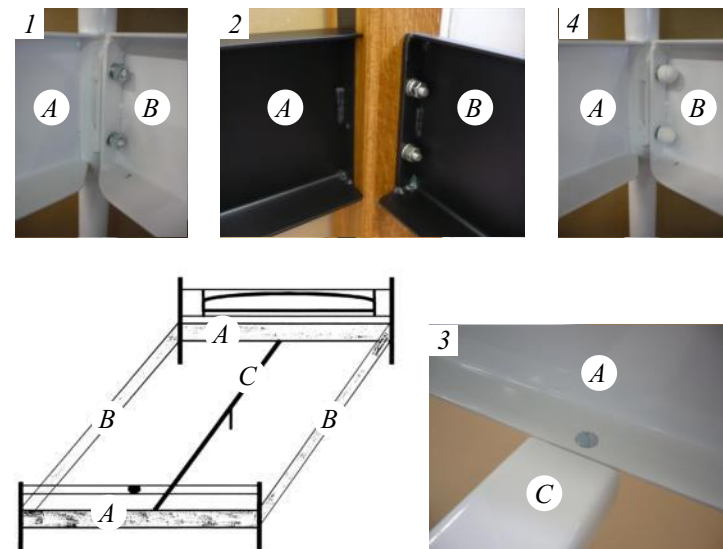

MONTÁŽ POSTELÍ IRON-ART

1. **Součásti postele:**
2. 1 x hlavové čelo (A)
   - 1 x nožní čelo (A)
   - 2 x bočnice (B)
   - 1 x středová vzpěra (mimo lůžka š. 90 cm) (C)
   - 8 x matka M8 + podložky na uchycení bočnic
   - 8 x vratový šroub M8x100 (pro postel s dřevěnými nohami)
   - 2 x šroub M8 + 2 x matka M8 a podložky na uchycení středové vzpěry
   - 10 x plastové krytky na matky u bočnic a středové vzpěry
   - 4 x plastová krytka na nohy postele (dle typu postele)

Návod:
Nasadíte bočnice na šrouby, které jsou na čelech postele. Na šrouby nasadíte podložku, pérovou podložku, matku a lehce utáhněte (obr. 1). Pokud máte postel s dřevěnými nohami, postup montáže bočnic je stejný, pouze přiložené vratové šrouby vsuňte do otvorů na dřevěných nohách a na ně pak nasadíte bočnice jak je výše uvedeno (obr. 2). Poté nasadíte středovou vzpěru na otvory, které jsou ve středech čel tak, aby oba konce středové vzpěry byly pod profilem (hranou) čela postele (obr. 3). Srovnajte celou postel a dotáhněte všechny šrouby. Pozor - šrouby nepřetahujte! Na matky, popřípadě na nohy, nasadíte plastové krytky (obr. 4). Do postele vložte rošty. Postel nevyžaduje žádnou speciální údržbu.