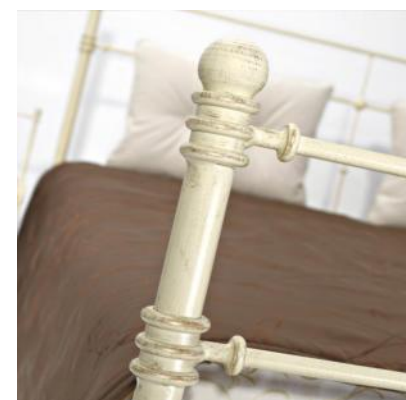

AMALFI

Postel Amalfi D 0471

rozměry:	matrace š x d	vnější - š x d
	a) 90 x 200 cm	97 x 216 cm
	b) 140 x 200 cm	147 x 216 cm
	c) 160 x 200 cm	167 x 216 cm
	d) 180 x 200 cm	187 x 216 cm

výška čel: hlavové 115 cm / nožní 80 cm

výška ležení: cca 53 cm

výška nohy ke spodní hraně bočnice: 31 cm

MOŽNOST DODÁVKY VE VARIANTĚ S NEBESY

AMALFI

DOPLŇKY SESTAVY

Postel Amalfi - kanape verze (bez nožního čela) DK 0471

rozměry:	matrace š x d	vnější - š x d
	a) 90 x 200 cm	97 x 206 cm
	b) 140 x 200 cm	147 x 206 cm
	c) 160 x 200 cm	167 x 206 cm
	d) 180 x 200 cm	187 x 206 cm

výška čel: hlavové 115 cm / nožní 43 cm

výška ležení: cca 53 cm

výška nohy ke spodní hraně bočnice: 31 cm

MOŽNOST DODÁVKY VE VARIANTĚ S NEBESY

Noční stůlek se dřevem D 0472A

rozměry:	š x v x h	50 x 70 x 33 cm
dřevo/barva:	masivní dub	D1 - D7
	masivní smrk	S1 - S7

Noční stůlek se sklem D 0472B

rozměry	š x v x h	50 x 70 x 33 cm