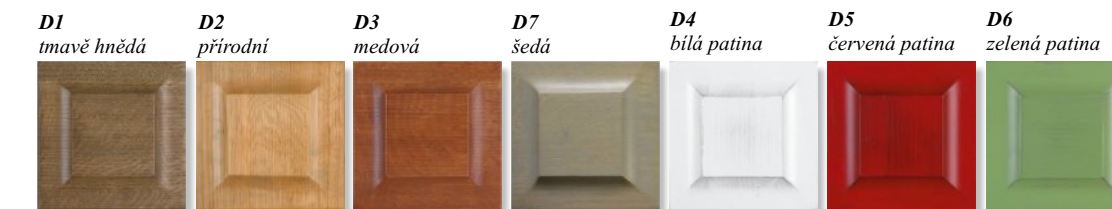

Masivní dub