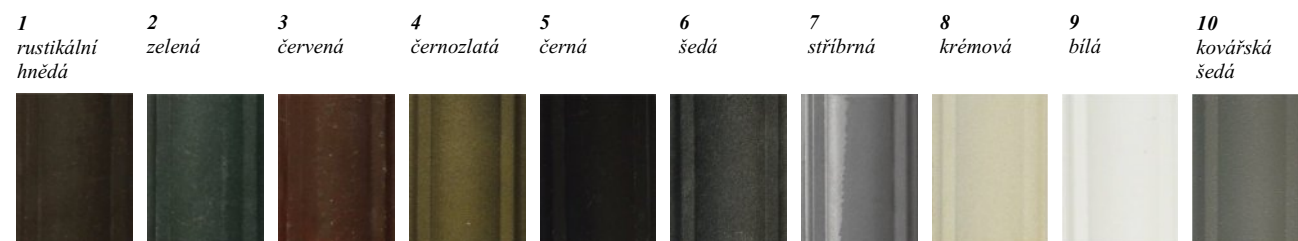

VZORNÍKY

VZORNÍK BARVY KOVU

Kovový nábytek je pískově otryskán a následně upravován práškovými barvami, které jsou v peci vypalovány při teplotách 200 °C. Do těchto základních práškových barev lze ručně nanášet A - zlatou a B - stříbrnou patinu, která vytváří dojem starého povrchově opotřebovaného nábytku. Pro venkovní použití je každý výrobek předupraven galvanickým práškovým lakem nebo zinkován metalizací.

Základní barvy