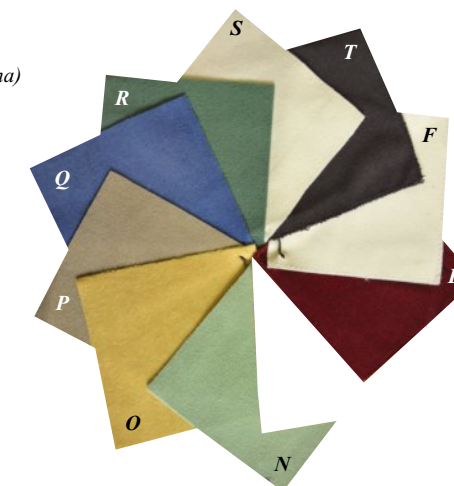

Interiérové - vnitřní látky

- **F** smetanová (bavlna)
- **L** bordó
- **N** světle zelená
- **O** žlutá
- **P** světle hnědá
- **Q** tmavě modrá
- **R** tmavě zelená
- **S** smetanová
- **T** tmavě šedá

Exteriérové - venkovní látky

- **U** tmavě zelená
  100% Acrylic
- **V** cihlová
  100% Acrylic
- **W** smetanová
  100% Acrylic
- **X** šedohnědá
  100% Acrylic