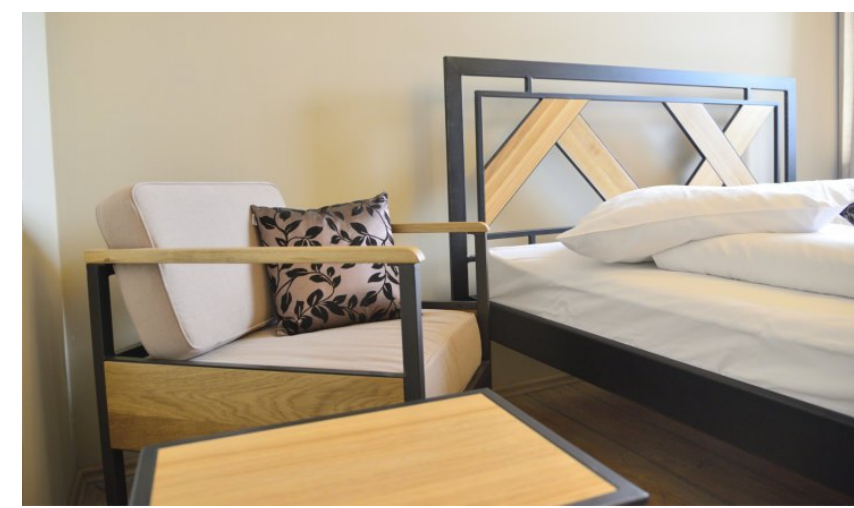

Dover

Postel Dover D 0484

rozměry: matrace š x d vnější - š x d
b) 140 x 200 cm 156 x 206 cm
c) 160 x 200 cm 176 x 206 cm
d) 180 x 200 cm 196 x 206 cm

výška čel: hlavové 122 cm / nožní 72 cm

výška ležení: cca 53 cm

výška nohy ke spodní hraně bočnice: 31 cm

dřevo/barva: masivní dub D1, D2, D3, D4, D5, D6, D7
masivní smrk S1, S2, S3, S4, S5, S6, S7
drásaný smrk SD1, SD2, SD3, SD7

DOVER DOPLŇKY SESTAVY

Postel Dover - kanape verze (bez nožního čela) DK 0484

rozměry: matrace š x d vnější - š x d
c) 140 x 200 cm 156 x 206 cm
c) 160 x 200 cm 176 x 206 cm
d) 180 x 200 cm 196 x 206 cm

výška čel: hlavové 122 cm / nožní 47 cm

výška ležení: cca 53 cm

výška nohy ke spodní hraně bočnice: 31 cm

dřevo/barva masivní dub D1, D2, D3, D4, D5, D6, D7
masivní smrk S1, S2, S3, S4, S5, S6, S7
drásaný smrk SD1, SD2, SD3, SD7

Noční stolek D 0485

rozměry š x h x v 45 x 33 x 52 cm
dřevo/barva masivní dub D1, D2, D3, D4, D5, D6, D7
masivní smrk S1, S2, S3, S4, S5, S6, S7
drásaný smrk SD1, SD2, SD3, SD7

Křeslo Dover A 0306

rozměry š x h x v 66 x 71 x 86 cm
dřevo/barva masivní dub D1, D2, D3, D4, D5, D6, D7
masivní smrk S1, S2, S3, S4, S5, S6, S7
drásaný smrk SD1, SD2, SD3, SD7

Sofa Dover B 0306

rozměry š x h x v 126 x 71 x 86 cm
dřevo/barva masivní dub D1, D2, D3, D4, D5, D6, D7
masivní smrk S1, S2, S3, S4, S5, S6, S7
drásaný smrk SD1, SD2, SD3, SD7