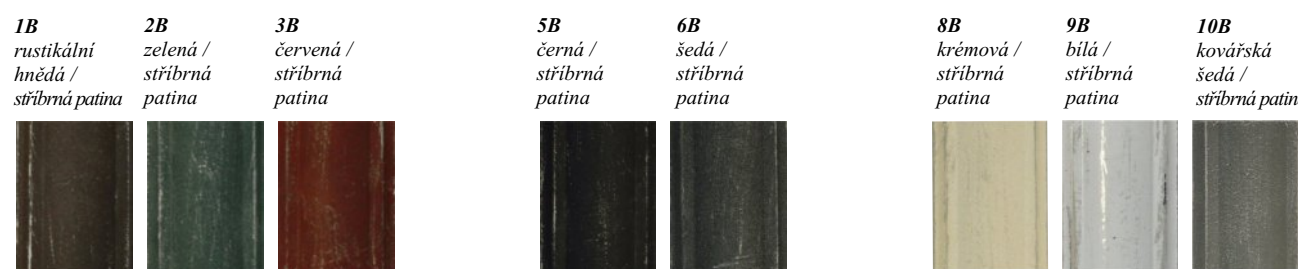

Předsíňový nábytek Dover - možnosti dřevěných prvků
 dřevo/barva lamino dub Sherman LD
 masivní dub / D1, D2, D3, D4, D5, D6, D7
 masivní smrk / S1, S2, S3, S4, S6, S7
 drásaný smrk / SD1, SD2, SD3, SD7

Na fotografiích: botníky lamino dub Sherman,
 ostatní drásaný smrk medová SD3

K 0946

Z 0853

VZORNÍKY

VZORNÍK BARVY KOVU

Kovový nábytek je pískově otryskán a následně upravován práškovými barvami, které jsou v peci vypalovány při teplotách 200 °C. Do těchto základních práškových barev lze ručně nanášet A - zlatou a B - stříbrnou patinu, která vytváří dojem starého povrchově opotřebovaného nábytku. Pro venkovní použití je každý výrobek předupraven galvanickým práškovým lakem nebo zinkován metalizací.

Základní barvy

Základní barvy se zlatou ruční patinou

Základní barvy se stříbrnou ruční patinou

VZORNÍK BARVY DŘEVA

Naše výrobky jsou často kombinovány s masivním dřevem. Pro tuto kombinaci používáme masivní dub nebo masivní smrk. Můžete si vybrat z několika odstínů dřeva. V případě odstínů č. 1, 2, a 3 a 7 se jedná o nátěry mořidly a u barevných odstínů č. 4, 5, a 6 o nátěry barevnými patinami s ručním broušením. Charakteristickými vlastnostmi masivního dřeva jsou součky a viditelná léta.