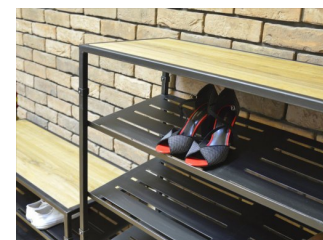

Na této straně na fotografiích:
 knihovna K 0944 lamino dub Sherman, kov 1A
 knihovna K 0945 a psací stůl masivní smrk S7 šedá, kov 10

DOVER

PŘEDSÍŇOVÝ NÁBYTEK

K 0938

K 0939

K 0940

Botníky Dover K 0938, K 0939, K 0940
 K 0938 rozměry š x h x v 98 x 38 x 106 cm
 K 0939 rozměry š x h x v 98 x 38 x 47 cm
 K 0940 rozměry š x h x v 49 x 38 x 106 cm
 dřevo/barva lamino dub Sherman LD
 masivní dub / D1, D2, D3, D4, D5, D6, D7
 masivní smrk / S1, S2, S3, S4, S6, S7
 drásaný smrk / SD1, SD2, SD3, SD7
 čalouněný sedák (pouze K 0939)