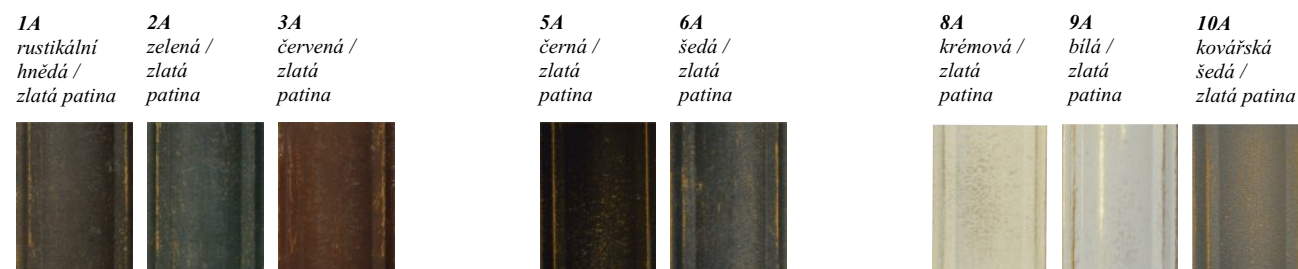

Předsíňový nábytek Dover - možnosti dřevěných prvků
 dřevo/barva lamino dub Sherman LD
 masivní dub / D1, D2, D3, D4, D5, D6, D7
 masivní smrk / S1, S2, S3, S4, S6, S7
 drásaný smrk / SD1, SD2, SD3, SD7

Na fotografiích: botníky lamino dub Sherman,
 ostatní drásaný smrk medová SD3

K 0946

Z 0853

VZORNÍKY

VZORNÍK BARVY KOVU

Kovový nábytek je pískově otryskán a následně upravován práškovými barvami, které jsou v peci vypalovány při teplotách 200 °C. Do těchto základních práškových barev lze ručně nanášet A - zlatou a B - stříbrnou patinu, která vytváří dojem starého povrchově opotřebovaného nábytku. Pro venkovní použití je každý výrobek předupraven galvanickým práškovým lakem nebo zinkován metalizací.

Základní barvy

Základní barvy se zlatou ruční patinou

Základní barvy se stříbrnou ruční patinou

VZORNÍK BARVY DŘEVA

Naše výrobky jsou často kombinovány s masivním dřevem. Pro tuto kombinaci používáme masivní dub nebo masivní smrk. Můžete si vybrat z několika odstínů dřeva. V případě odstínů č. 1, 2, a 3 a 7 se jedná o nátěry mořidly a u barevných odstínů č. 4, 5, a 6 o nátěry barevnými patinami s ručním broušením. Charakteristickými vlastnostmi masivního dřeva jsou součky a viditelná léta.